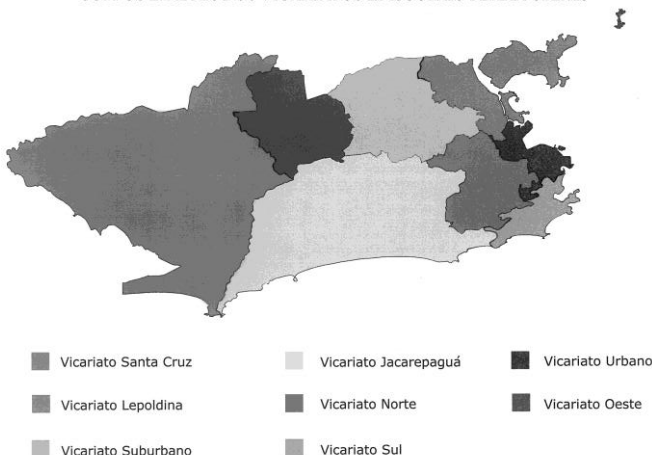

VICARIATOS EPISCOPAIS TERRITORIAIS

MAPA DA ARQUIDIOCESE DO RIO DE JANEIRO
COM OS LIMITES DOS VICARIATOS EPISCOPAIS TERRITORIAIS

VICARIATO EPISCOPAL JACAREPAGUÁ

Estrada do Capenha, 856 - Freguesia - Jacarepaguá - 22743-040 - Tel 2425-2524